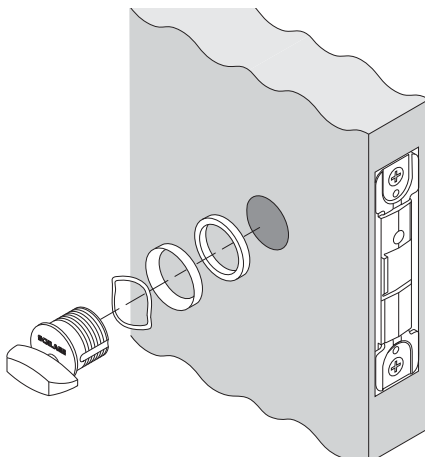

3

For/For/Pour:
L460
L480
L496

Extend deadbolt
Extienda cerrojo de pasador
Prolonger le pêne dormant

Thumbturn vertical

Mariposa se coloca vertical

Le tourniquet est vertical placée

OR O OU

For/For/Pour:
L462

OR O OU

For/For/Pour:
L463

4 All functions Todas las funciones Toutes fonctions

Tighten cylinder mounting screw if necessary

Apretarlo tornillos de montaje del cilindro si necesaria

Serrer les vis de montage du cylindre si nécessaire