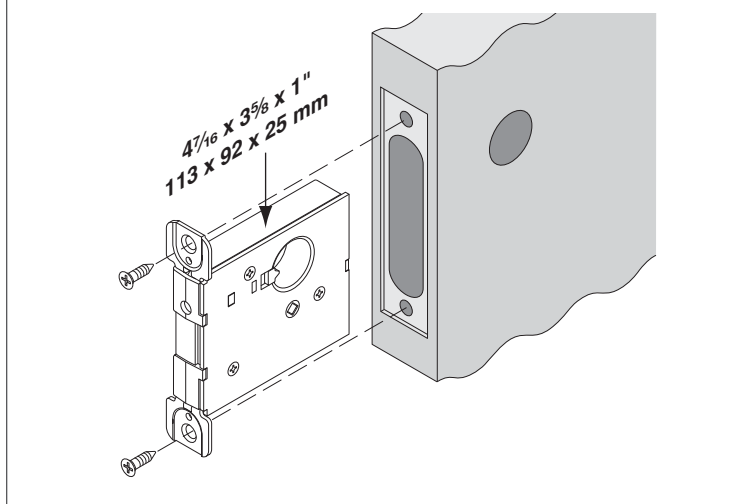

L400-Series

P509-676

Installation Instructions

Instrucciones de Instalación

Instructions d'Installation

1 All functions Todas las funciones Toutes fonctions

2 All functions Todas las funciones Toutes fonctions

3

For/For/Pour:
L460
L480
L496

Extend deadbolt
Extienda cerrojo de pasador
Prolonger le pêne dormant

Thumbturn vertical

Mariposa se coloca vertical

Le tourniquet est vertical placée

OR O OU

For/For/Pour:
L462