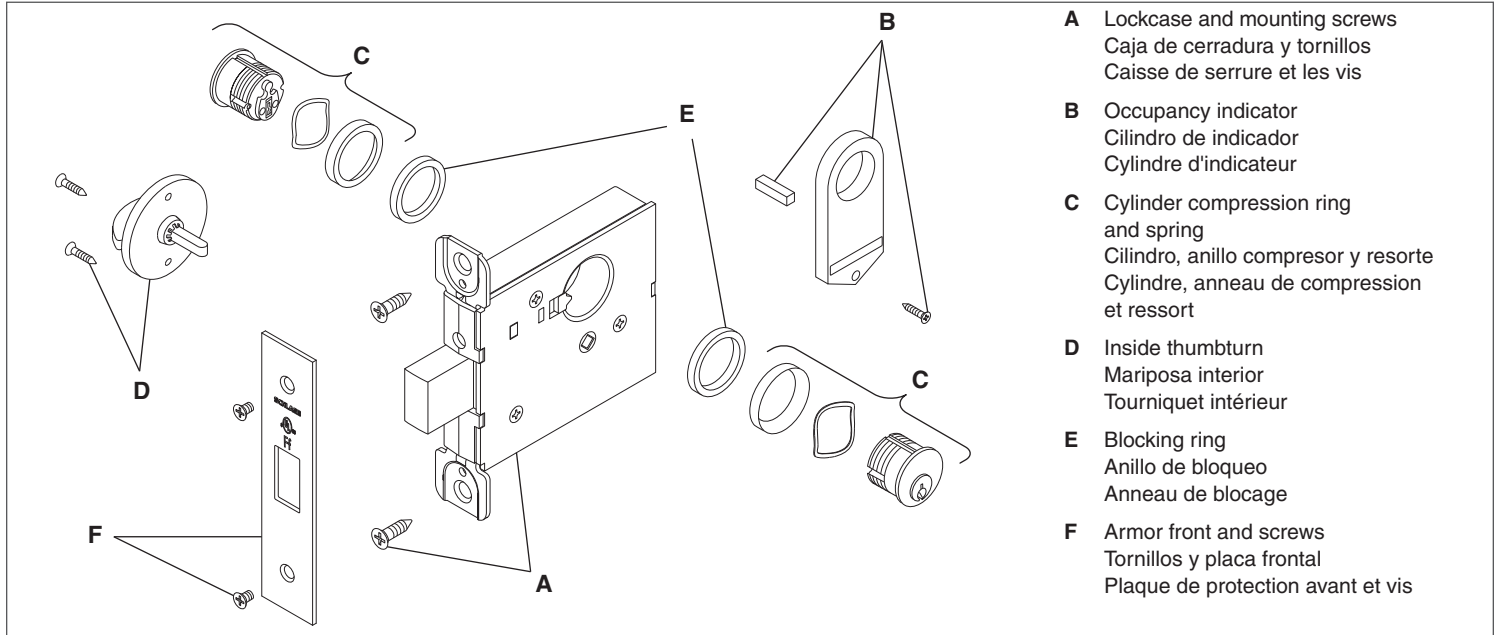

L400-Series

P509-676

Installation Instructions

Instrucciones de Instalación

Instructions d'Installation

1 All functions Todas las funciones Toutes fonctions

2 All functions Todas las funciones Toutes fonctions

3

For/For/Pour:
L460
L480
L496

Extend deadbolt
Extienda cerrojo de pasador
Prolonger le pêne dormant

Thumbturn vertical

Mariposa se coloca vertical

Le tourniquet est vertical placée

OR O OU

For/For/Pour:
L462