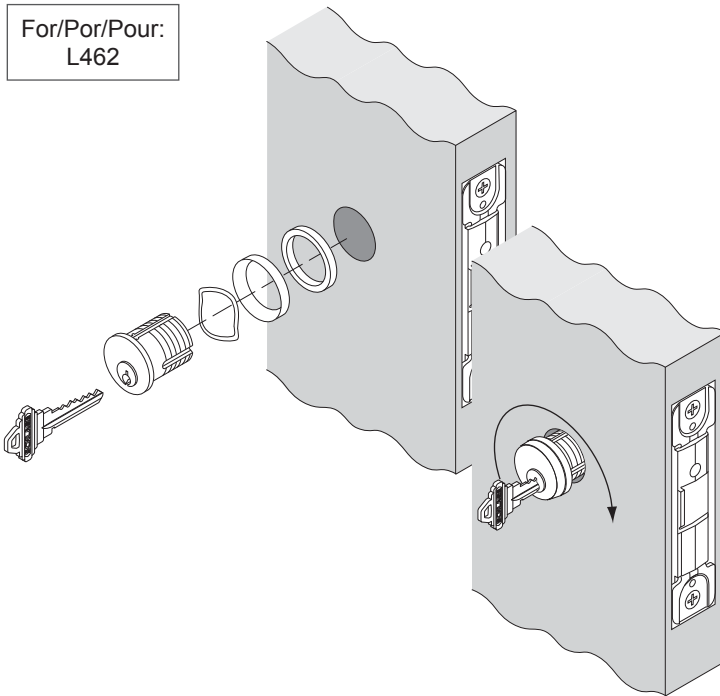

3

For/For/Pour:
L460
L480
L496

Extend deadbolt
Extienda cerrojo de pasador
Prolonger le pêne dormant

Thumbturn vertical

Mariposa se coloca vertical

Le tourniquet est vertical placée

OR O OU

For/For/Pour:
L462

OR O OU

For/For/Pour:
L463

4 All functions Todas las funciones Toutes fonctions

Tighten cylinder mounting screw if necessary

Apretarlo tornillos de montaje del cilindro si necesaria

Serrer les vis de montage du cylindre si nécessaire