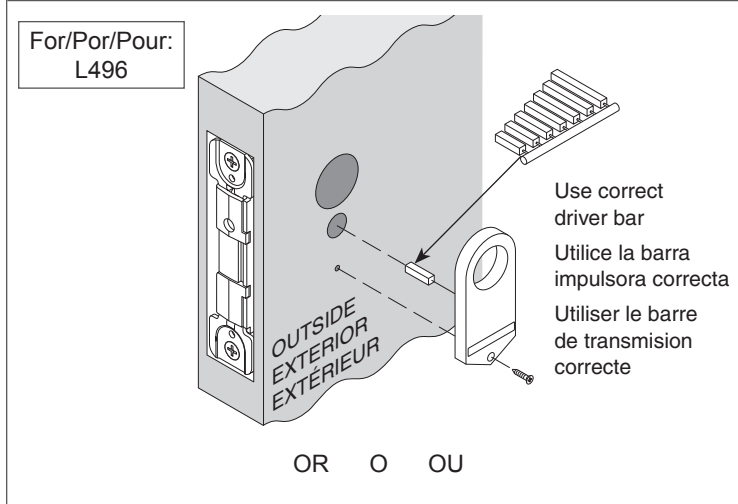

3

For/For/Pour:
L460
L480
L496

Extend deadbolt
Extienda cerrojo de pasador
Prolonger le pêne dormant

Thumbturn vertical

Mariposa se coloca vertical

Le tourniquet est vertical placée

OR O OU

For/For/Pour:
L462